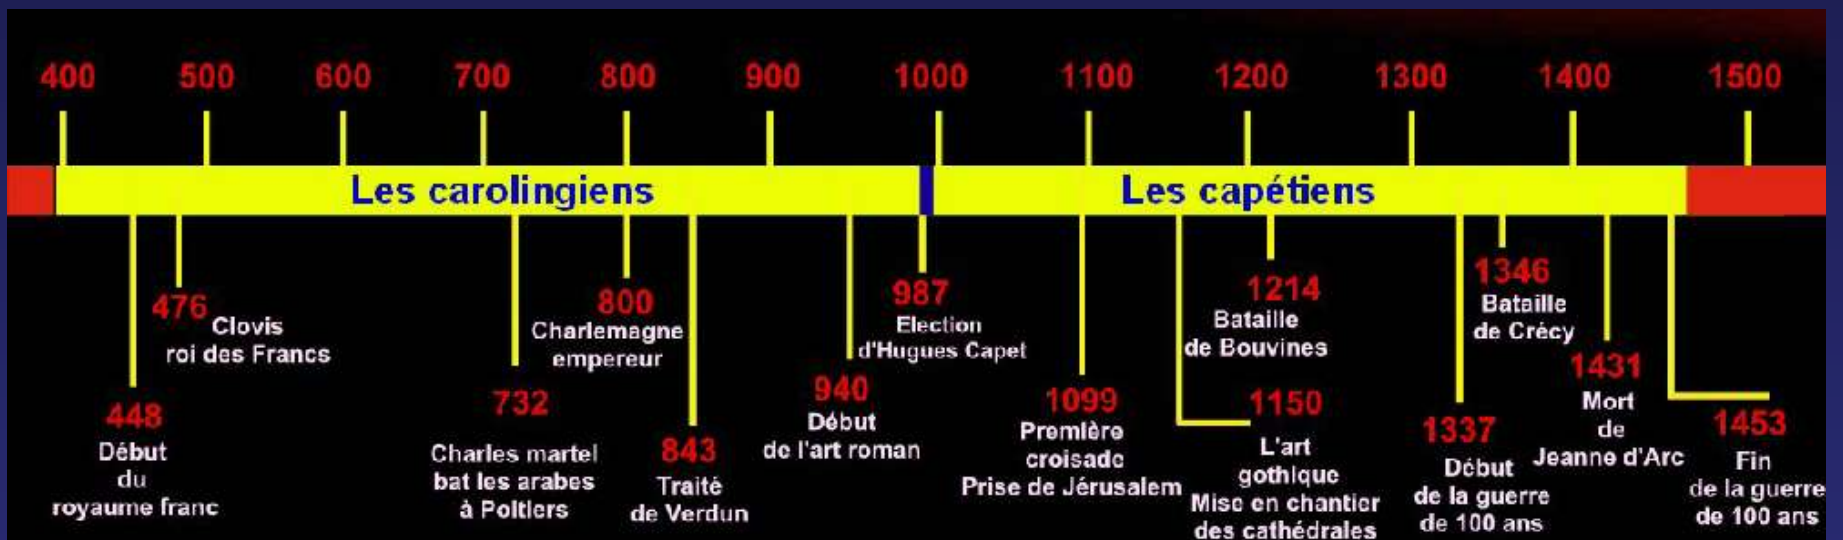

Le Moyen Age

Plusieurs dates symboliques ont été proposées par les historiens.

Le début du Moyen Âge est généralement situé vers 500

🇺🇸 395 - Division de l'empire romain et naissance des Empires d'Orient et d'Occident.

🇺🇸 476 - Déposition par Odoacre du dernier empereur romain d'Occident, Romulus Augustule

🇺🇸 Entre 496 et 499 (année précise inconnue) - Baptême de Clovis Ier

🇺🇸 511 - Mort de Clovis Ier

🇺🇸 512 - Mort de sainte Geneviève

Provinces romaines

L'Europe au Moyen Age

La fin du Moyen Âge est généralement située vers 1500

Cantons du concile d'Agde

🇺🇸 1453 - Constantinople, l'ancienne Byzance, capitale de l'Empire romain d'Orient, tombe aux mains des Ottomans.

- Fin de la guerre de Cent Ans, avec la victoire française sur l'Angleterre (bataille de Cantillon).

L'Occitanie au Moyen Age

🇺🇸 1492 - Fin de la Reconquête espagnole avec la reprise de Grenade.

- Christophe Colomb débarque en Amérique au mois d'octobre.